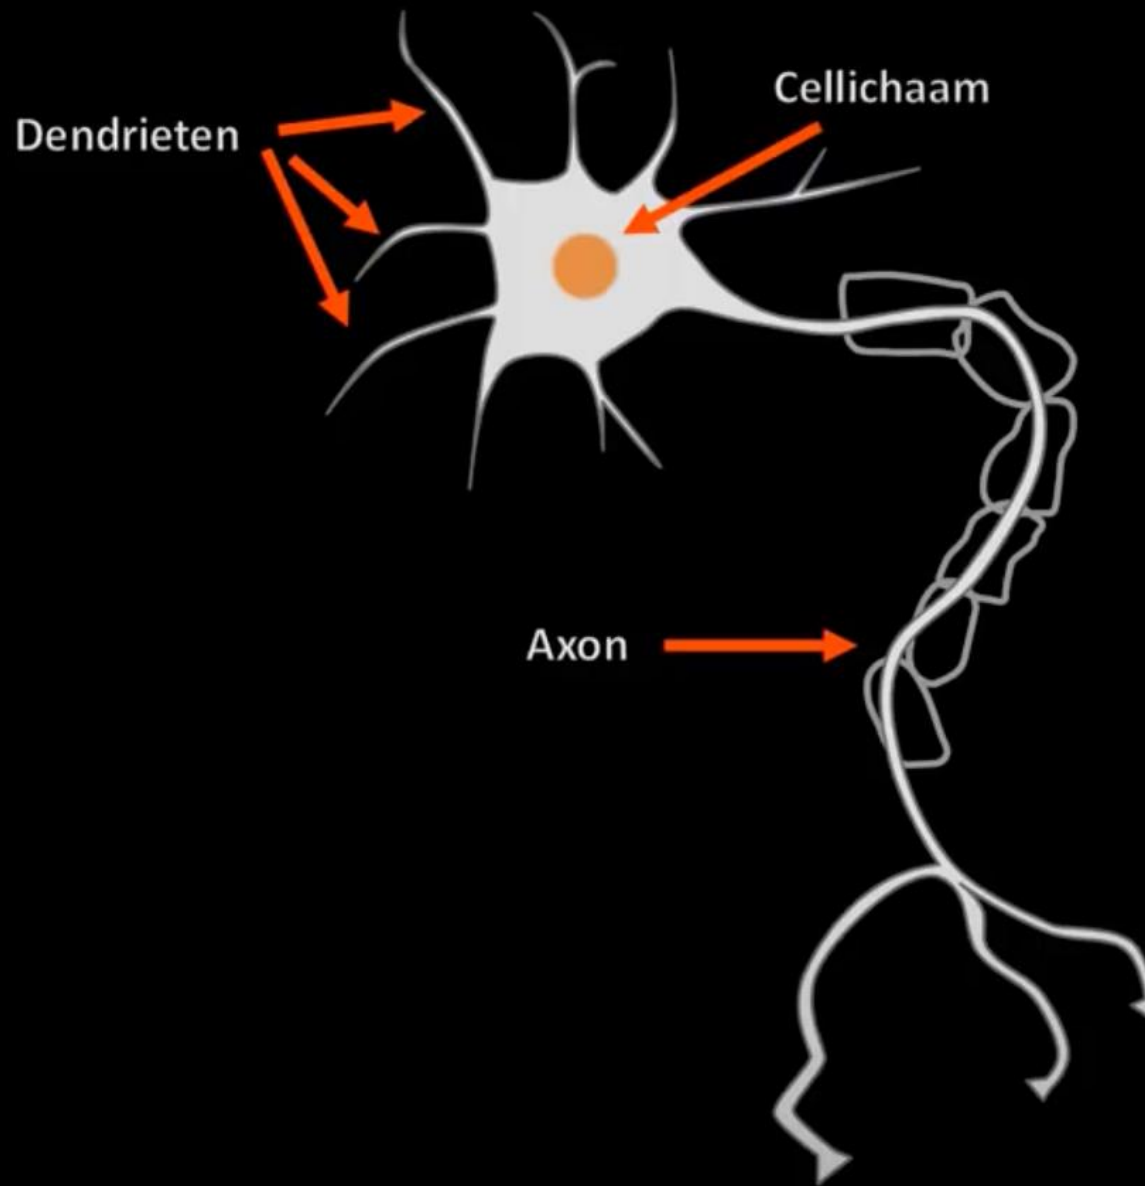

'Fire & Wire'

Zenuwcel (neuron)

roductie

Scroll voor details