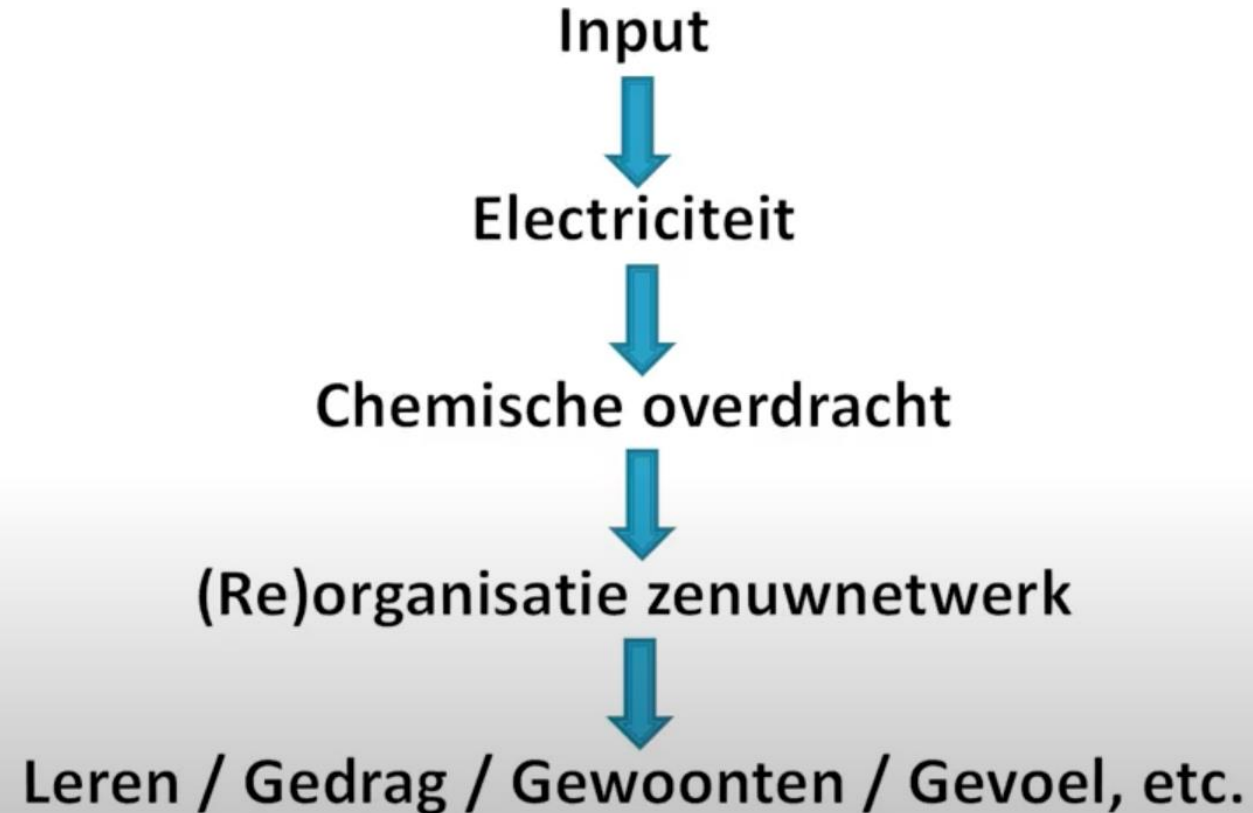

'Fire & Wire'

Zenuwcel (neuron)

roductie

Scroll voor details